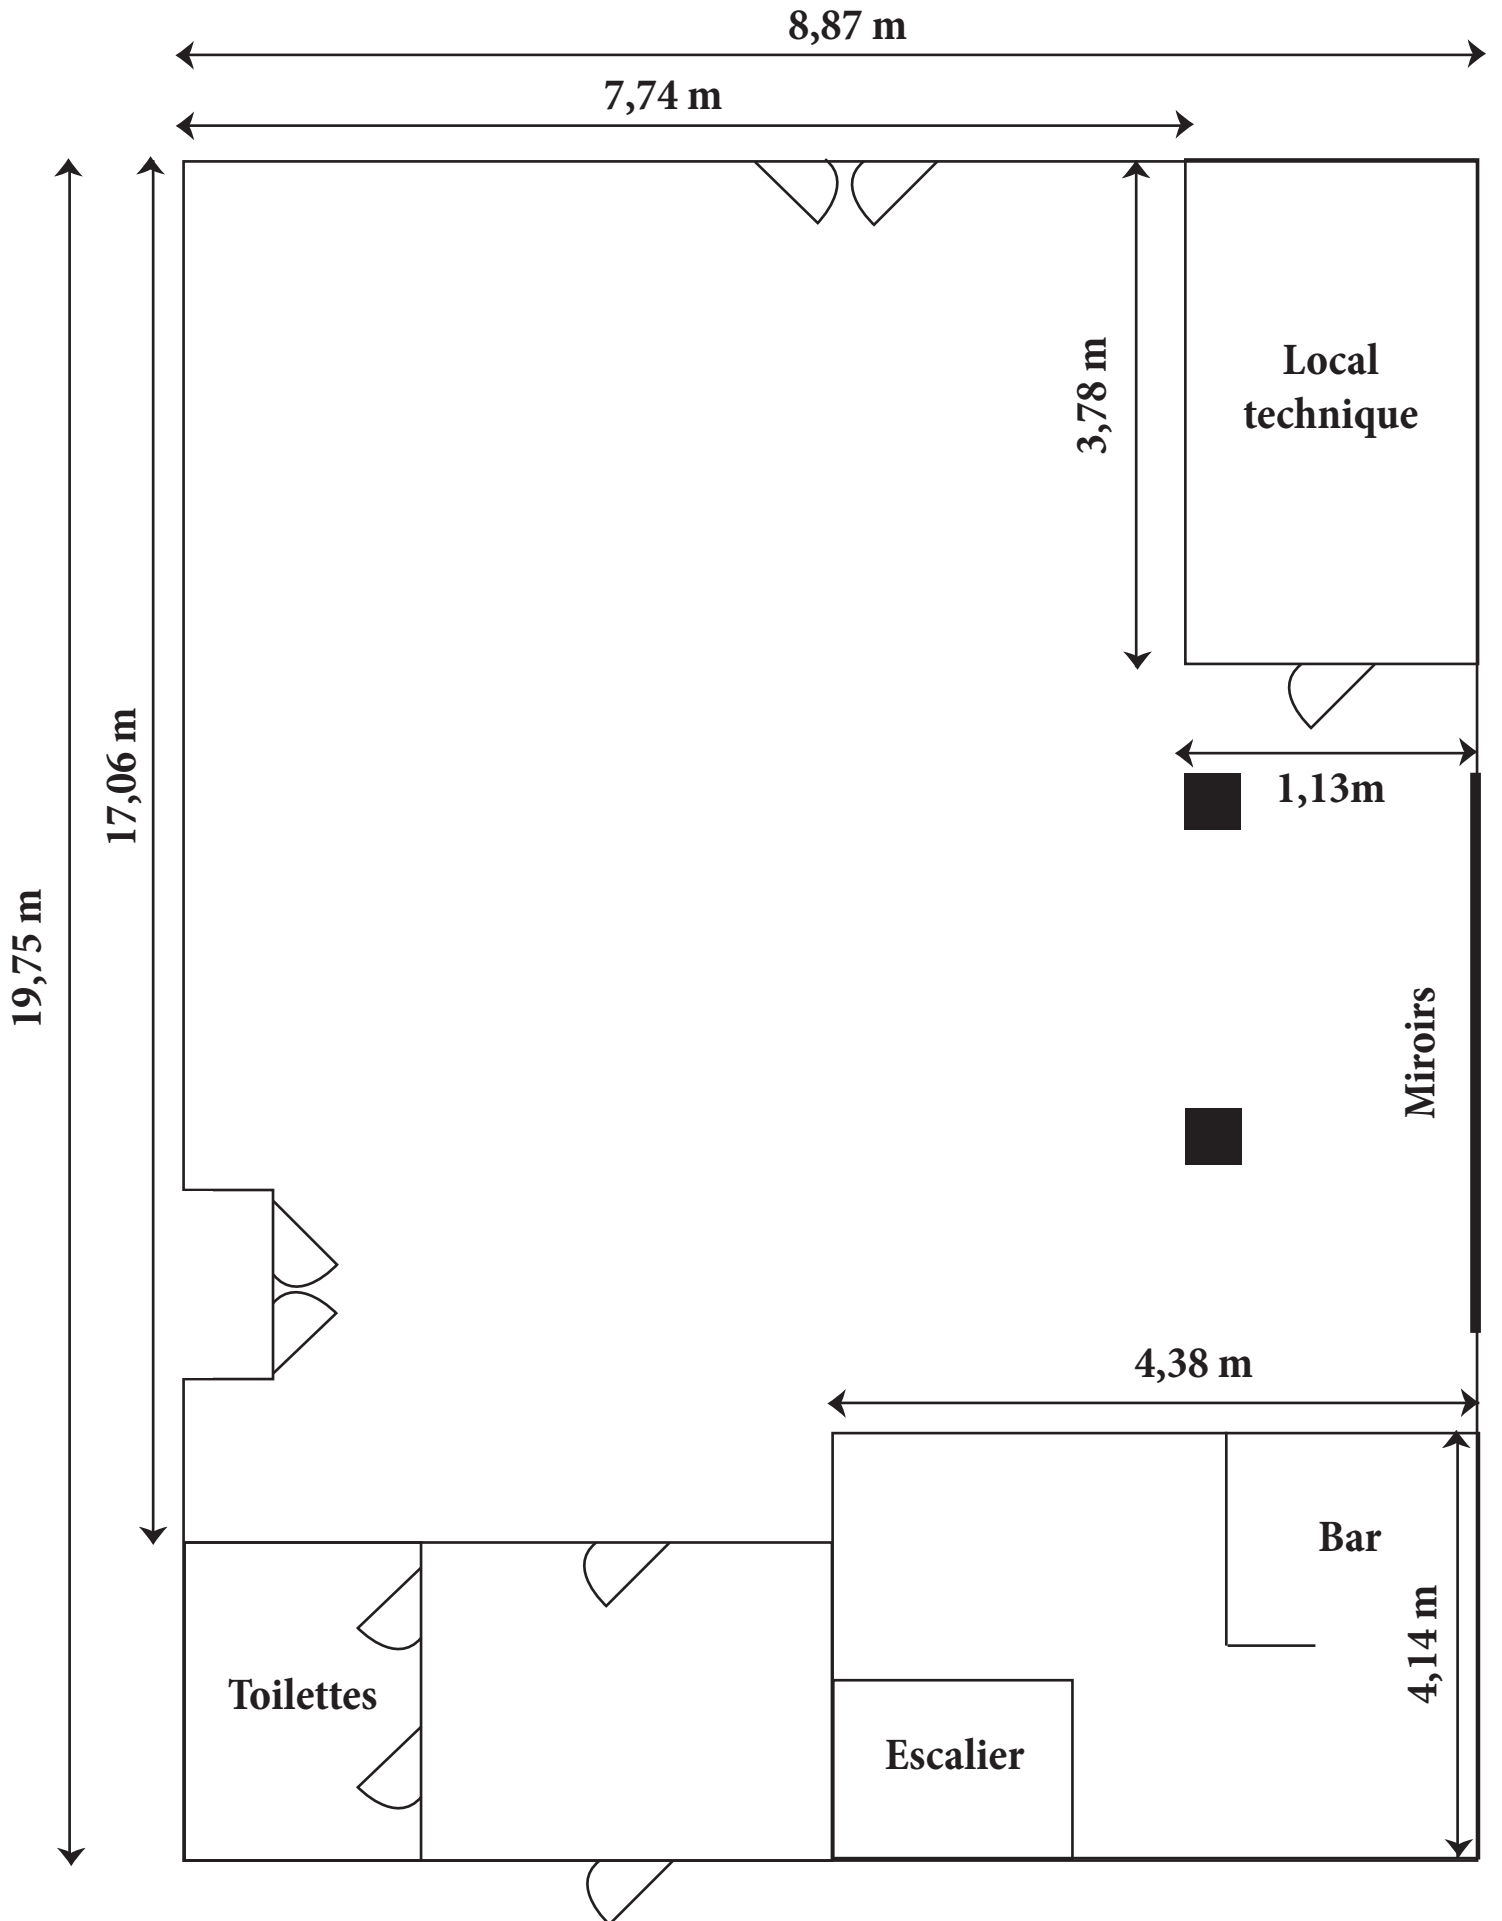

STUDIO 1

Niveau 1

STUDIO 1

Niveau 2

STUDIO 1

Niveau 3

Fenêtre donnant sur le studio

Régie
surface au sol de 42 m²
(la régie se trouvant sous le toit)

Escalier