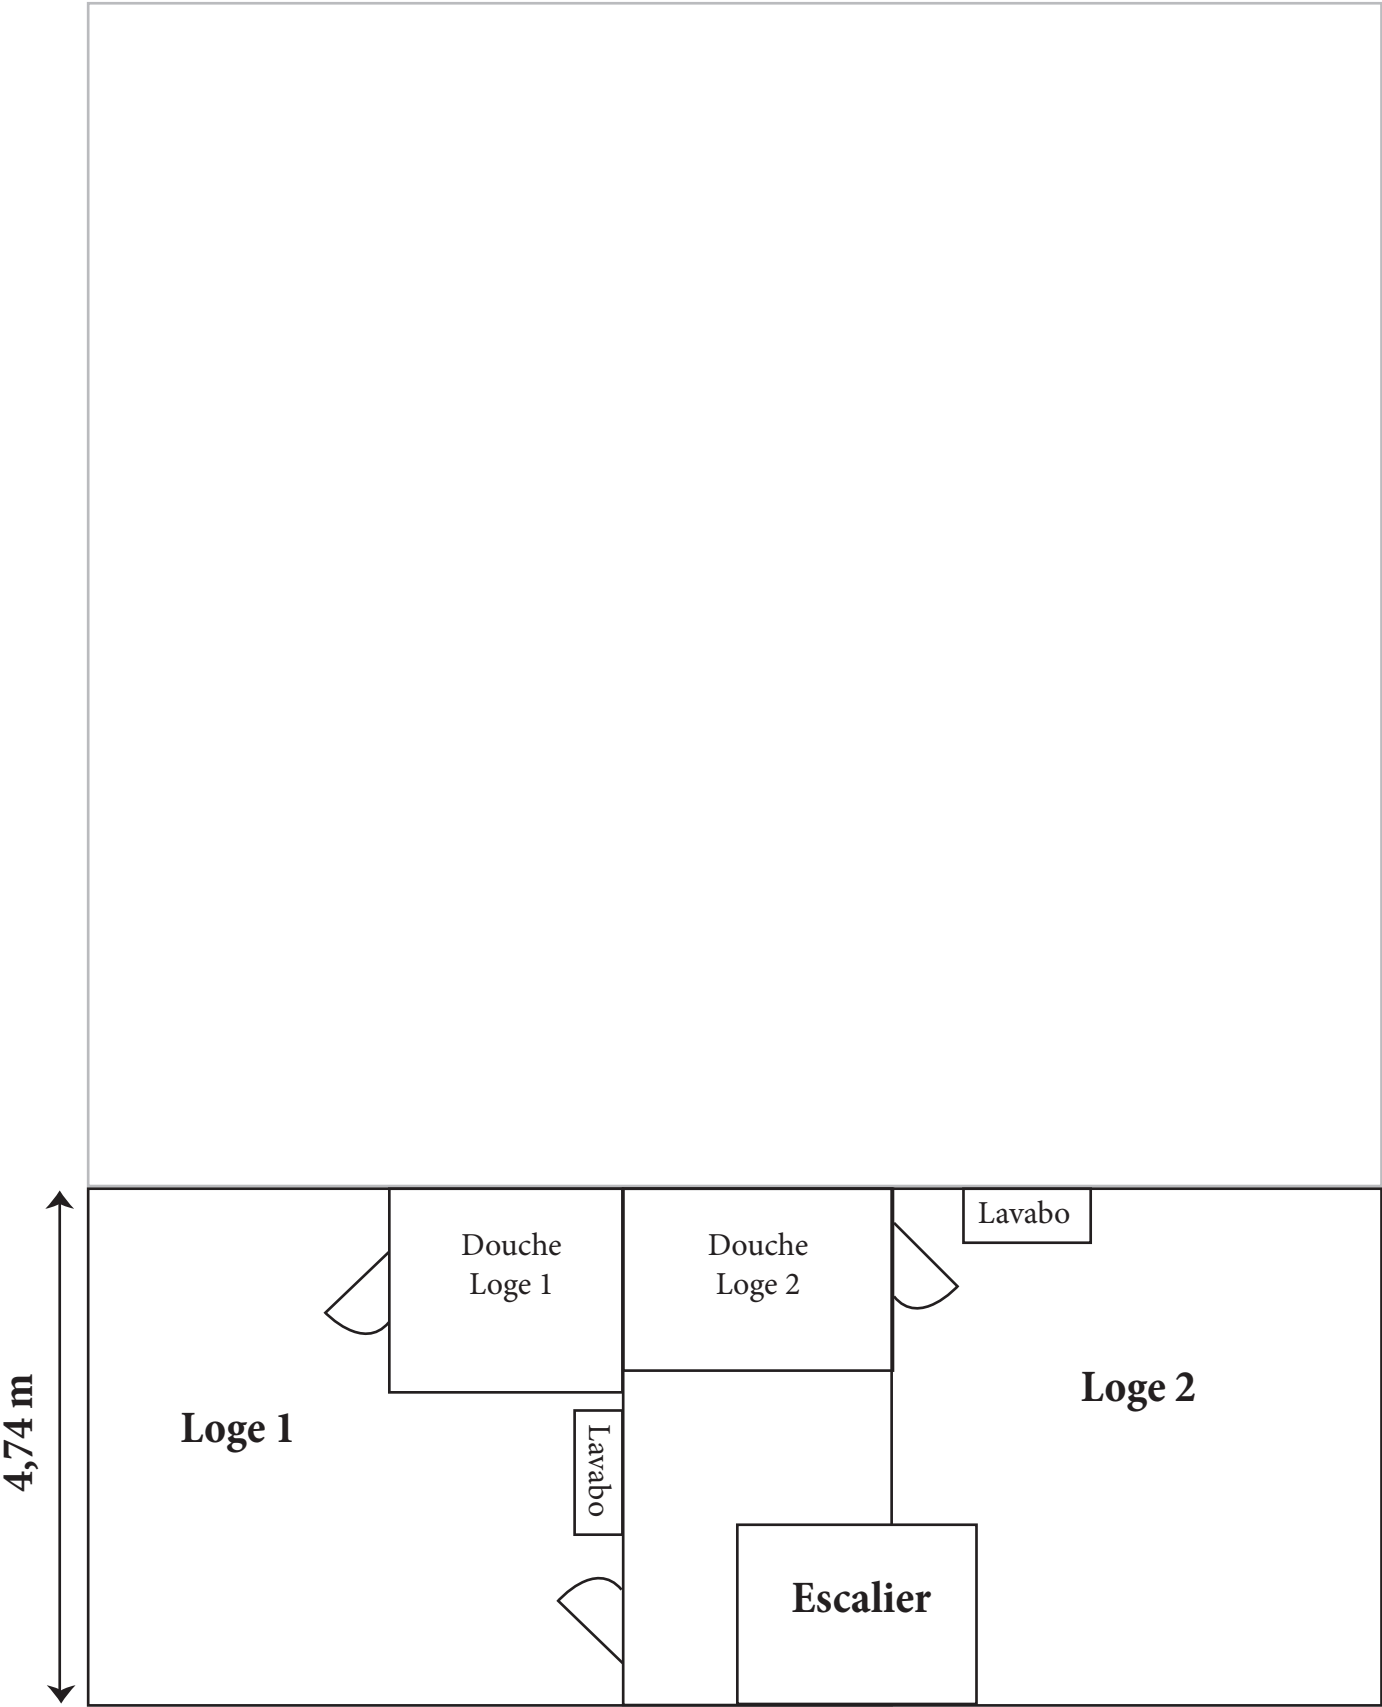

STUDIO 1

Niveau 1

STUDIO 1

Niveau 2

STUDIO 1

Niveau 3

Fenêtre donnant sur le studio

Régie
surface au sol de 42 m²
(la régie se trouvant sous le toit)

Escalier